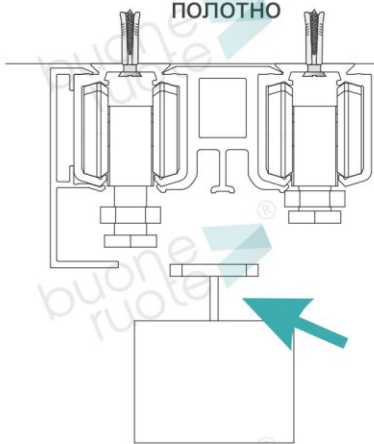

# Система декорирования «Via Interio» 2.0

Улучшенная визуализация

Единая декоративная крышка между треками

11.1024.55/N

11.1024.55/B

11.1024.55/G

Декоративный средний профиль, черный

Декоративный средний профиль, белый

Декоративный средний профиль, под окраску

Упрощенный монтаж

Вставка между треками для их точного позиционирования

11.8325.97

Средний элемент для трека, черный

Прикрепить трек

Установить средний элемент

Установить второй трек

Прикрепить второй трек

Установить крышку

Вкрутить винты

Навесить и отрегулировать  
полотно

Установить средний профиль

Выкрутить винты

Навесить и отрегулировать  
полотно

Установить крышку