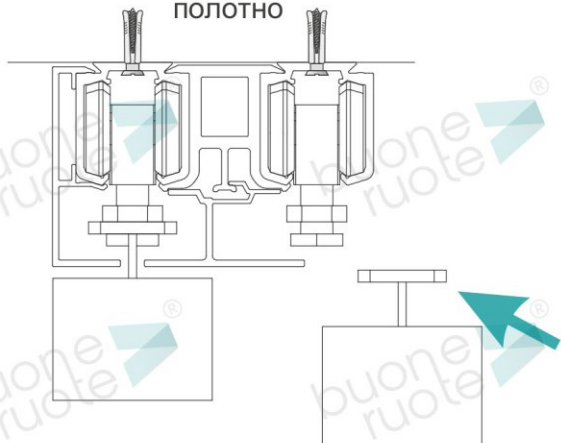

# Система декорирования «Via Interio» 2.0

Улучшенная визуализация

Единая декоративная крышка между треками

11.1024.55/N

11.1024.55/B

11.1024.55/G

Декоративный средний профиль, черный

Декоративный средний профиль, белый

Декоративный средний профиль, под окраску

Упрощенный монтаж

Вставка между треками для их точного позиционирования

11.8325.97

Средний элемент для трека, черный

Прикрепить трек

Установить средний элемент

Установить второй трек

Прикрепить второй трек

Установить крышку

Вкрутить винты

Навесить и отрегулировать  
полотно

Установить средний профиль

Выкрутить винты

Навесить и отрегулировать  
полотно

Установить крышку