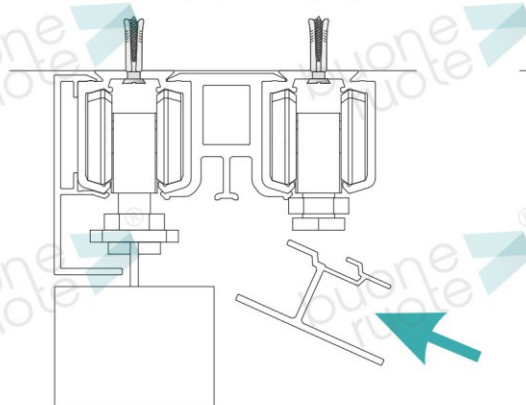

# Система декорирования «Via Interio» 2.0

Улучшенная визуализация

Единая декоративная крышка между треками

11.1024.55/N

11.1024.55/B

11.1024.55/G

Декоративный средний профиль, черный

Декоративный средний профиль, белый

Декоративный средний профиль, под окраску

Упрощенный монтаж

Вставка между треками для их точного позиционирования

11.8325.97

Средний элемент для трека, черный

Прикрепить трек

Установить средний элемент

Установить второй трек

Прикрепить второй трек

Установить крышку

Вкрутить винты

Навесить и отрегулировать  
полотно

Установить средний профиль

Выкрутить винты

Навесить и отрегулировать  
полотно

Установить крышку