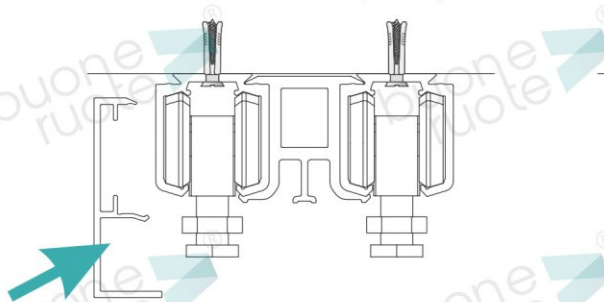

# Система декорирования «Via Interio» 2.0

Улучшенная визуализация

Единая декоративная крышка между треками

11.1024.55/N

11.1024.55/B

11.1024.55/G

Декоративный средний профиль, черный

Декоративный средний профиль, белый

Декоративный средний профиль, под окраску

Упрощенный монтаж

Вставка между треками для их точного позиционирования

11.8325.97

Средний элемент для трека, черный

Прикрепить трек

Установить средний элемент

Установить второй трек

Прикрепить второй трек

Установить крышку

Вкрутить винты

Навесить и отрегулировать  
полотно

Установить средний профиль

Выкрутить винты

Навесить и отрегулировать  
полотно

Установить крышку