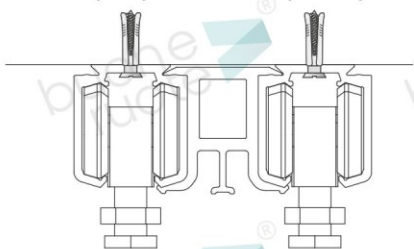

# Система декорирования «Via Interio» 2.0

Улучшенная визуализация

Единая декоративная крышка между треками

11.1024.55/N

11.1024.55/B

11.1024.55/G

Декоративный средний профиль, черный

Декоративный средний профиль, белый

Декоративный средний профиль, под окраску

Упрощенный монтаж

Вставка между треками для их точного позиционирования

11.8325.97

Средний элемент для трека, черный

Прикрепить трек

Установить средний элемент

Установить второй трек

Прикрепить второй трек

Установить крышку

Вкрутить винты

Навесить и отрегулировать  
полотно

Установить средний профиль

Выкрутить винты

Навесить и отрегулировать  
полотно

Установить крышку