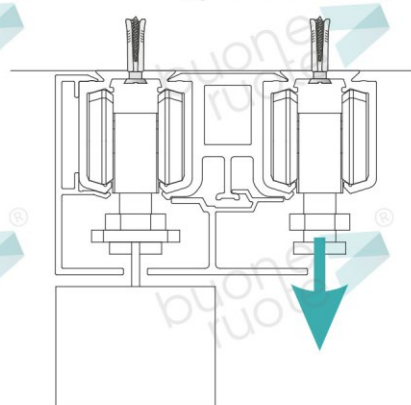

Декоративный средний профиль, под окраску

Упрощенный монтаж

Вставка между треками для их точного позиционирования

11.8325.97

Средний элемент для трека, черный

Прикрепить трек

Установить средний элемент

Установить второй трек

Прикрепить второй трек

Установить крышку

Вкрутить винты

Навесить и отрегулировать  
полотно

Установить средний профиль

Выкрутить винты

Навесить и отрегулировать  
полотно

Установить крышку