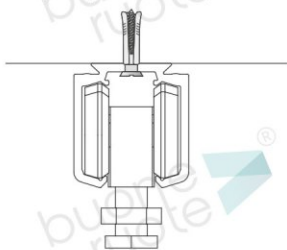

# Система декорирования «Via Interio» 2.0

Улучшенная визуализация

Единая декоративная крышка между треками

11.1024.55/N

11.1024.55/B

11.1024.55/G

Декоративный средний профиль, черный

Декоративный средний профиль, белый

Декоративный средний профиль, под окраску

Упрощенный монтаж

Вставка между треками для их точного позиционирования

11.8325.97

Средний элемент для трека, черный

Прикрепить трек

Установить средний элемент

Установить второй трек

Прикрепить второй трек

Установить крышку

Вкрутить винты

Навесить и отрегулировать  
полотно

Установить средний профиль

Выкрутить винты

Навесить и отрегулировать  
полотно

Установить крышку