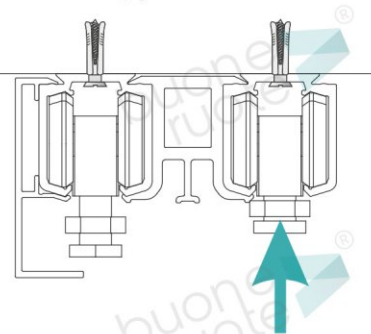

# Система декорирования «Via Interio» 2.0

Улучшенная визуализация

Единая декоративная крышка между треками

11.1024.55/N

11.1024.55/B

11.1024.55/G

Декоративный средний профиль, черный

Декоративный средний профиль, белый

Декоративный средний профиль, под окраску

Упрощенный монтаж

Вставка между треками для их точного позиционирования

11.8325.97

Средний элемент для трека, черный

Прикрепить трек

Установить средний элемент

Установить второй трек

Прикрепить второй трек

Установить крышку

Вкрутить винты

Навесить и отрегулировать  
полотно

Установить средний профиль

Выкрутить винты

Навесить и отрегулировать  
полотно

Установить крышку