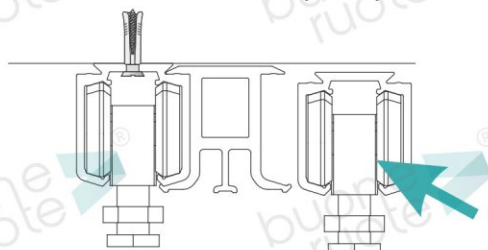

# Система декорирования «Via Interio» 2.0

Улучшенная визуализация

Единая декоративная крышка между треками

11.1024.55/N

11.1024.55/B

11.1024.55/G

Декоративный средний профиль, черный

Декоративный средний профиль, белый

Декоративный средний профиль, под окраску

Упрощенный монтаж

Вставка между треками для их точного позиционирования

11.8325.97

Средний элемент для трека, черный

Прикрепить трек

Установить средний элемент

Установить второй трек

Прикрепить второй трек

Установить крышку

Вкрутить винты

Навесить и отрегулировать  
полотно

Установить средний профиль

Выкрутить винты

Навесить и отрегулировать  
полотно

Установить крышку