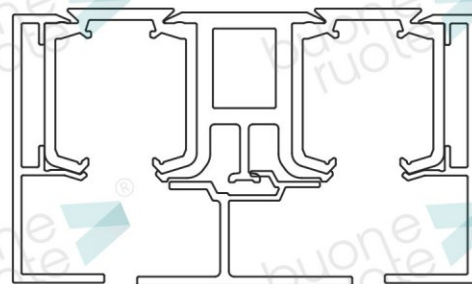

# Система декорирования «Via Interio» 2.0

Улучшенная визуализация

Единая декоративная крышка между треками

11.1024.55/N

11.1024.55/B

11.1024.55/G

Декоративный средний профиль, черный

Декоративный средний профиль, белый

Декоративный средний профиль, под окраску

Упрощенный монтаж

Вставка между треками для их точного позиционирования

11.8325.97

Средний элемент для трека, черный

Прикрепить трек

Установить средний элемент

Установить второй трек

Прикрепить второй трек

Установить крышку

Вкрутить винты

Навесить и отрегулировать  
полотно

Установить средний профиль

Выкрутить винты

Навесить и отрегулировать  
полотно

Установить крышку