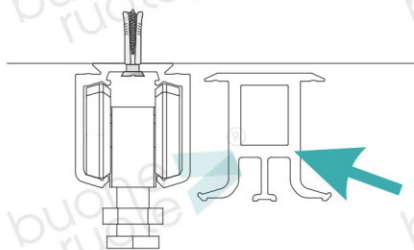

Декоративный средний профиль, под окраску

Упрощенный монтаж

Вставка между треками для их точного позиционирования

11.8325.97

Средний элемент для трека, черный

Прикрепить трек

Установить средний элемент

Установить второй трек

Прикрепить второй трек

Установить крышку

Вкрутить винты

Навесить и отрегулировать  
полотно

Установить средний профиль

Выкрутить винты

Навесить и отрегулировать  
полотно

Установить крышку