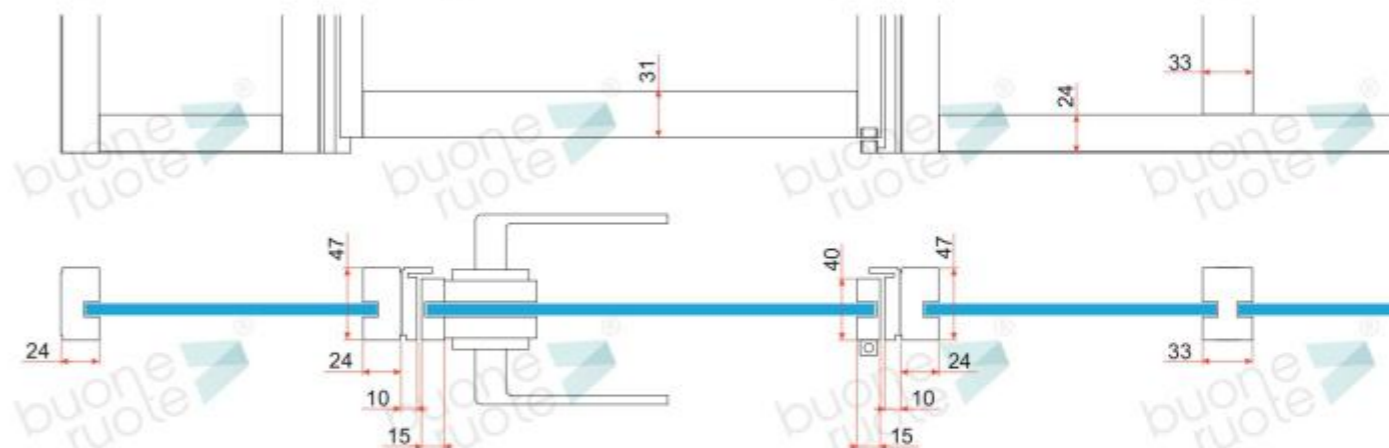

# Распашная алюминиевая перегородка «Atmo Sfera»

- Черный
- Без покрытия для декорирования (покраска, окутка, ...)

Для стекла толщиной 6–8 мм

Максимальный размер 3000 x 900 мм

Максимальная высота 3200 мм

## Сечение

## Варианты конструкций

Распашная дверь со стационарной частью и фрамугой.

Стационарная часть.

Конструкция профилей позволяет сделать перегородки любой конфигурации

Частично перекрывает проем

Полностью перекрывает проем

Неровные стены

Мансарда

Примыкание к лестнице