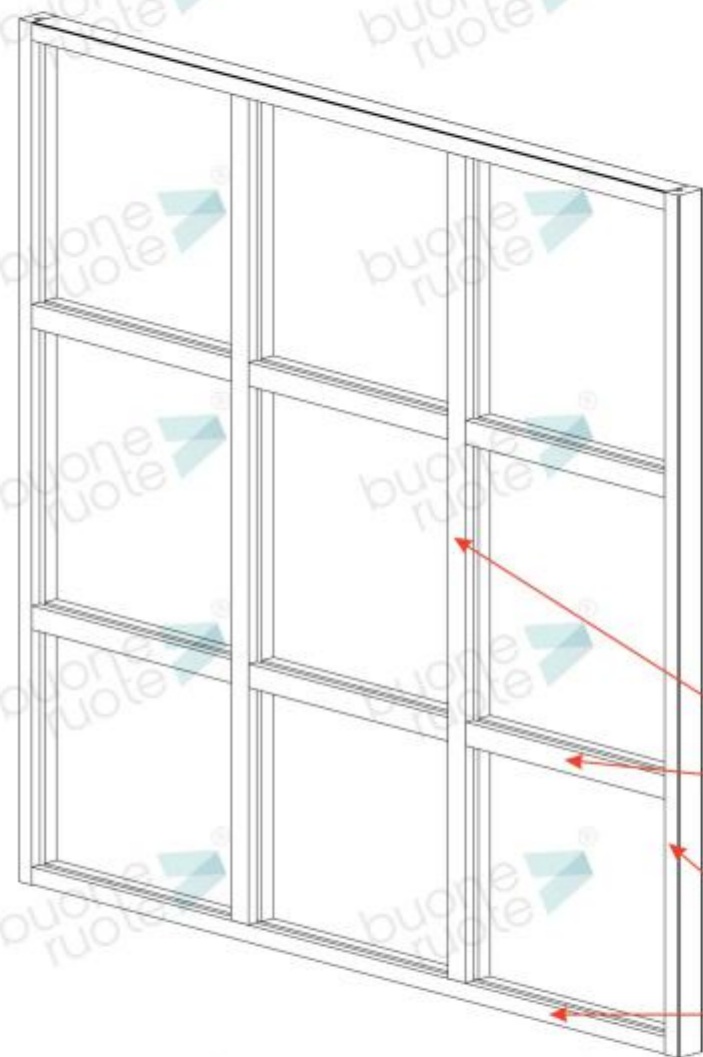

# Распашная алюминиевая перегородка «Atmo Sfera»

- Черный
- Без покрытия для декорирования (покраска, окутка, ...)

Для стекла толщиной 6–8 мм

Максимальный размер 3000 x 900 мм

Максимальная высота 3200 мм

## Варианты конструкций

Распашная дверь со стационарной частью и фрамугой.

Стационарная часть.

Конструкция профилей позволяет сделать перегородки любой конфигурации

Частично перекрывает проем

Полностью перекрывает проем

Неровные стены

Мансарда

Примыкание к лестнице

# Стационарная составляющая перегородки «Atmo Sfera»

- Черный
- Без покрытия для декорирования (покраска, окутка, ...)

Для стекла толщиной 6–8 мм

Комплект РАЗДЕЛИТЕЛЬНОГО профиля длина 3200 мм

Комплект БАЗОВОГО профиля длина 3200 мм