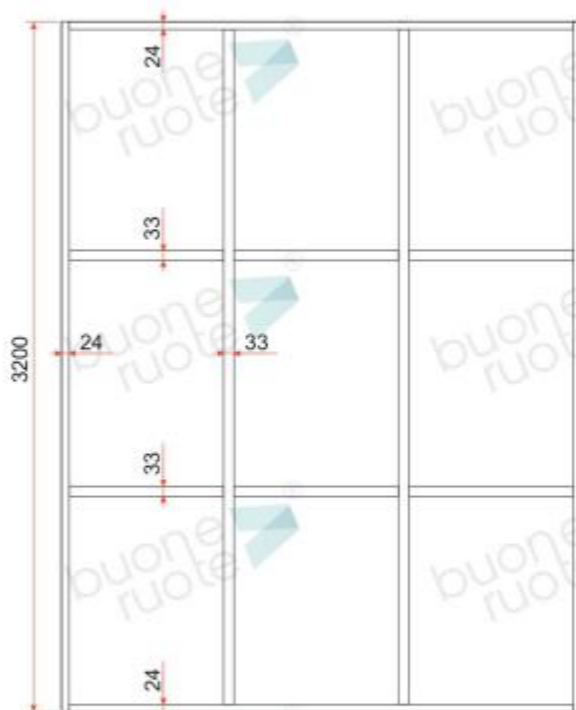

# Распашная алюминиевая перегородка «Atmo Sfera»

- Черный
- Без покрытия для декорирования (покраска, окутка, ...)

Для стекла толщиной 6–8 мм

Максимальный размер 3000 x 900 мм

Максимальная высота 3200 мм

## Сечение

Неровные стены

Мансарда

Примыкание к лестнице