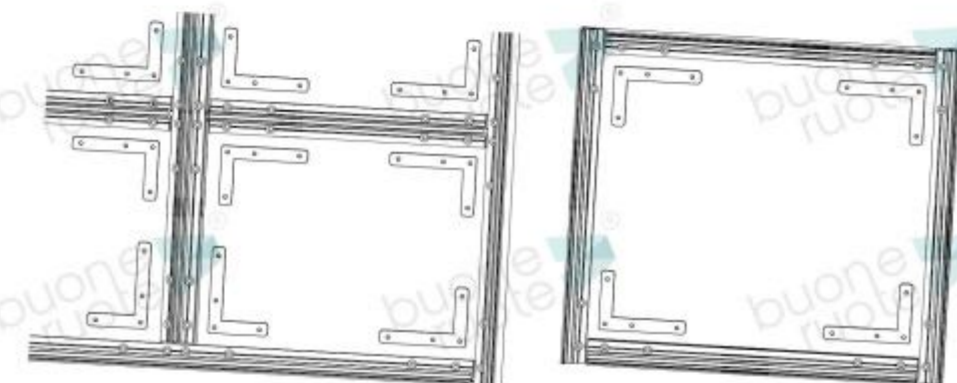

Комплект профилей

- K70.0320.01/N Комплект базового профиля длиной 3200 мм, черного цвета
- K70.0320.01/G Комплект базового профиля длиной 3200 мм, под окраску
- K70.1320.02/N Комплект разделительного профиля длиной 3200 мм, черного цвета
- K70.1320.02/G Комплект разделительного профиля длиной 3200 мм, под окраску

Комплект крепежа

- K70.9600.90 Комплект 4-х крепежных уголков для базовых и разделительных профилей. (По одному комплекту для каждого стекла)

Уплотнитель

- 11.0000.06/N Уплотнитель для стекла 6 мм, черного цвета
- 11.0000.06/T Уплотнитель для стекла 6 мм, прозрачный
- 11.0000.08/N Уплотнитель для стекла 8 мм, черного цвета
- 11.0000.08/T Уплотнитель для стекла 8 мм, прозрачный