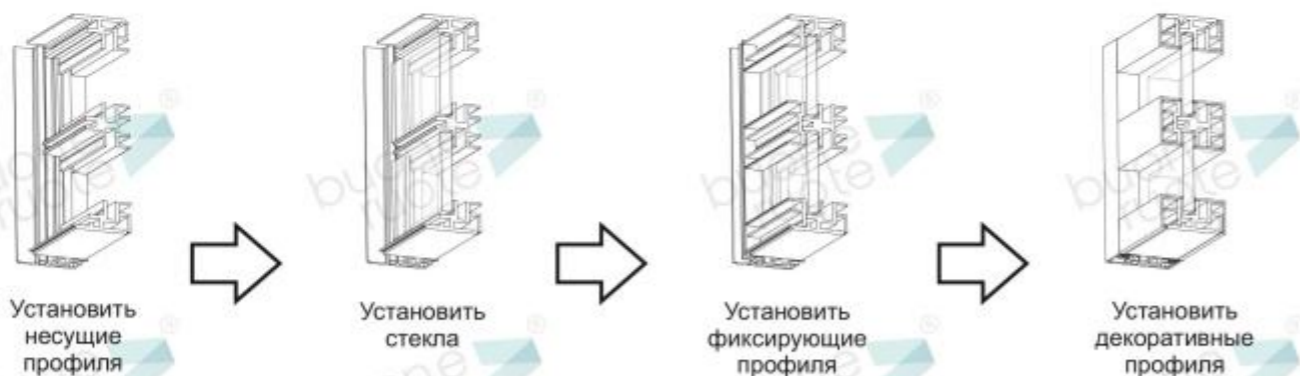

Комплект разделительного профиля

Стационарная составляющая перегородки «Atmo Sfera»

Этапы монтажа стационарной части перегородки.

Комплект базового профиля