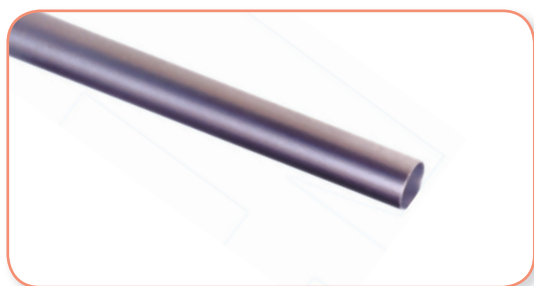

Комплект креплений штанги

артикул	цвет	упаковка, кпл.
AS06-G0008	матовый хром	50

В комплект входит:
 ✓ пара креплений
 ✓ крепежные элементы

ВАРИАНТЫ КРЕПЛЕНИЯ СТЕЛЛАЖЕЙ СИСТЕМЫ REG-AL

К СТЕНЕ

К ПОЛУПОТОЛКУ

КРЕПЛЕНИЕ ПОЛОК К СИСТЕМЕ REG-AL

ВАРИАНТЫ ПРИМЕНЕНИЯ СИСТЕМЫ ТРУБ

Алюминиевая стойка

артикул	цвет	длина, мм	упаковка, шт.
AW-6060T6	алюминий	3000	64

Пластиковая подставка для стойки

артикул	цвет	упаковка, шт.
10.105 M03	матовый хром	125