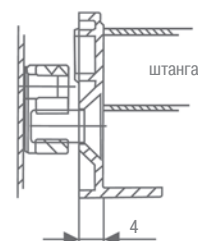

Комплект креплений для полки из стекла

артикул	цвет	упаковка, кпл.
AS05-G0008	матовый хром	10

В комплект входит:
 ✓ пара креплений
 ✓ крепежные элементы

Продольная алюминиевая штанга

артикул	цвет	длина, мм	упаковка, шт.
AS09-30-2500-A0C00	рифленый алюминий	2500	4

Комплект креплений штанги

артикул	цвет	упаковка, кпл.
AS06-G0008	матовый хром	50

В комплект входит:
 ✓ пара креплений
 ✓ крепежные элементы

ВАРИАНТЫ КРЕПЛЕНИЯ СТЕЛЛАЖЕЙ СИСТЕМЫ REG-AL

К СТЕНЕ

К ПОЛУПОТОЛКУ