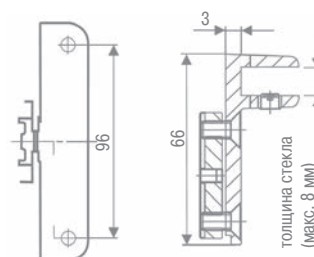

артикул	цвет	упаковка, кпл.
AS05-G0008	матовый хром	10

В комплект входит:
✓ пара креплений
✓ крепежные элементы