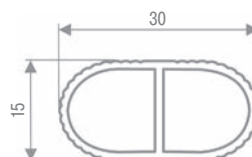

Комплект креплений для полки из стекла

артикул	цвет	упаковка, кпл.
AS05-G0008	матовый хром	10

В комплект входит:
 ✓ пара креплений
 ✓ крепежные элементы

Продольная алюминиевая штанга

артикул	цвет	длина, мм	упаковка, шт.
AS09-30-2500-A0C00	рифленый алюминий	2500	4