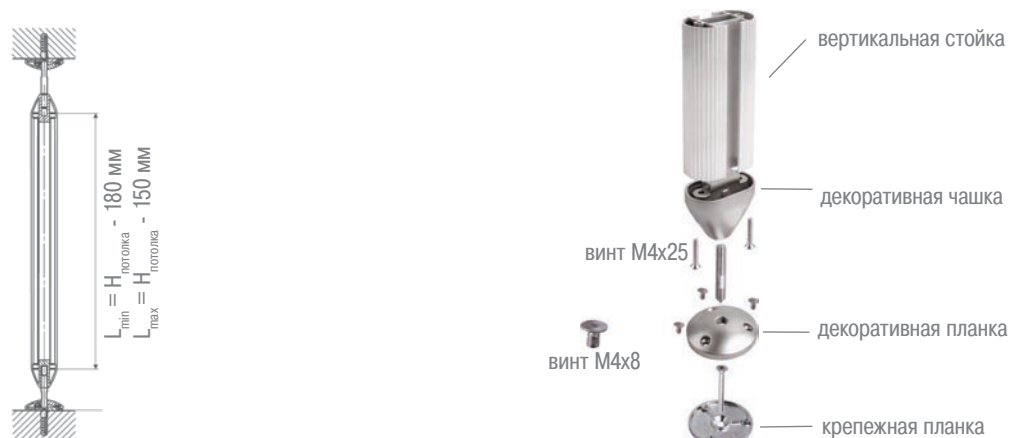

Комплект креплений штанги

артикул	цвет	упаковка, кпл.
AS06-G0008	матовый хром	50

В комплект входит:
 ✓ пара креплений
 ✓ крепежные элементы

ВАРИАНТЫ КРЕПЛЕНИЯ СТЕЛЛАЖЕЙ СИСТЕМЫ REG-AL

К СТЕНЕ

К ПОЛУПОТОЛКУ