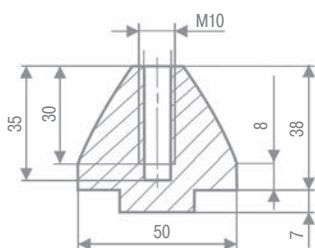

**В комплект входит:**

- ✓ пара креплений
- ✓ винты M4x25 – 2шт.

Примечание:

- используется при креплении стойки к полу/потолку и к стене, см. схему на стр. 449

Комплект креплений стойки

артикул	цвет	L, мм	упаковка, кпл.
AS03-0160-G0008	матовый хром	160	25
AS03-0300-G0008	матовый хром	300	25