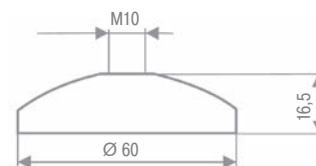

Примечание:

- для крепления стойки к полу и потолку необходимы два комплекта креплений