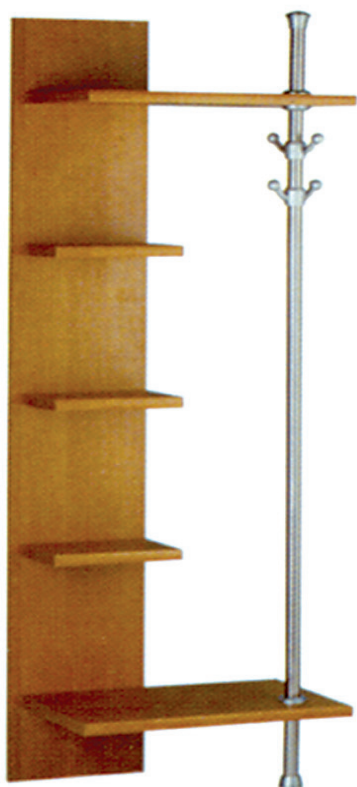

ВАРИАНТЫ ПРИМЕНЕНИЯ СИСТЕМЫ ТРУБ