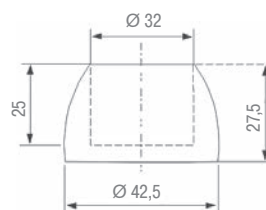

КРЕПЛЕНИЕ ПОЛОК К СИСТЕМЕ REG-AL

ВАРИАНТЫ ПРИМЕНЕНИЯ СИСТЕМЫ ТРУБ

Алюминиевая стойка

артикул	цвет	длина, мм	упаковка, шт.
AW-6060T6	алюминий	3000	64

Пластиковая подставка для стойки

артикул	цвет	упаковка, шт.
10.105 M03	матовый хром	125