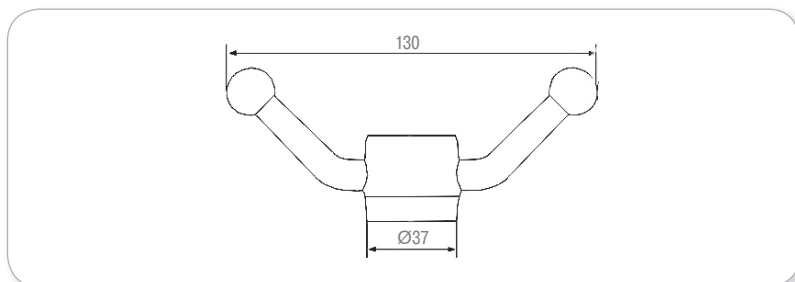

артикул	цвет	упаковка, шт.
10.108	матовый хром	50