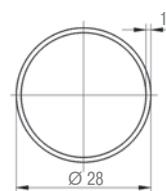

КРЕПЛЕНИЕ ПОЛОК К СИСТЕМЕ REG-AL

ВАРИАНТЫ ПРИМЕНЕНИЯ СИСТЕМЫ ТРУБ

Алюминиевая стойка

артикул	цвет	длина, мм	упаковка, шт.
AW-6060T6	алюминий	3000	64

Пластиковая подставка для стойки

артикул	цвет	упаковка, шт.
10.105 M03	матовый хром	125