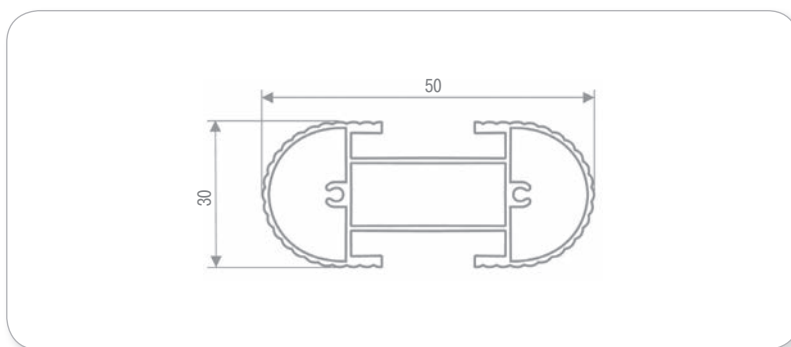

Система стеллажей
REG-AL

стр. 446

Система труб
D 28 мм

стр. 450

Варианты креплений системы стеллажей REG-AL см. стр. 447

Вертикальная алюминиевая стойка

артикул	цвет	длина, мм	упаковка, шт.
AS08-50-3000-A0C00	рифленый алюминий	3000	4

Комплект креплений стойки к полу или потолку

артикул	цвет	упаковка, кпл.
AS02-G0008	матовый хром	25

Примечание:

- для крепления стойки к полу и потолку необходимы два комплекта креплений

артикул	цвет	упаковка, кпл.
AS01-50-G0008	матовый хром	20

**В комплект входит:**

- ✓ пара креплений
- ✓ винты M4x25 – 2шт.

Примечание:

- используется при креплении стойки к полу/потолку и к стене, см. схему на стр. 449

Комплект креплений стойки

артикул	цвет	L, мм	упаковка, кпл.
AS03-0160-G0008	матовый хром	160	25
AS03-0300-G0008	матовый хром	300	25