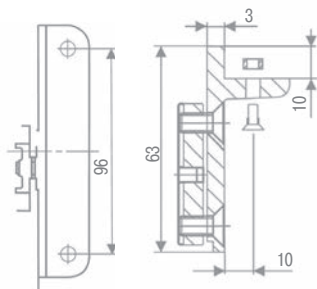

артикул	цвет	упаковка, кпл.
AS04-G0008	матовый хром	10