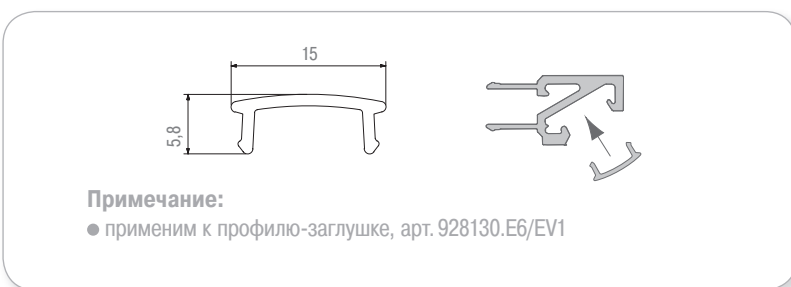

артикул	цвет	длина, мм	упаковка, п/м
650102.00.00	матовый белый	2000	100