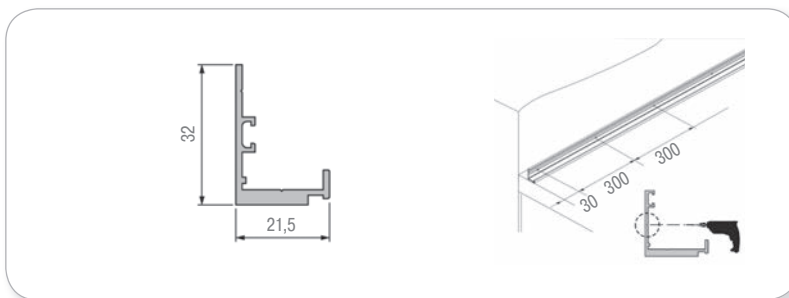

Системы
оформления ниш
(кухонный фартук)

стр. 226

СИСТЕМА ОФОРМЛЕНИЯ НИШ SCHÜCO – «оправа» для кухонного фартука.

- Подходит для любого материала толщиной от 4 до 10 мм.
- Обеспечивает законченный вид вставки «кухонного фартука» в гарнитуре.
- Не требует сверления стекла.
- Бережет вставку при монтаже.
- Выполняет функцию пристеночного бортика на столешнице (пристеночный бортик не нужен).
- Обеспечивает подсветку рабочей зоны при использовании набора комплектующих: профиля-заглушки, профиля-рассеивателя, светодиодной ленты, см. раздел 18.

Нижний алюминиевый профиль для панелей 4-10 мм

артикул	цвет	длина, мм	упаковка, п/м
928119.E6/EV1	анодированный алюминий	4100	82

Верхний алюминиевый профиль для панелей 4-10 мм

артикул	цвет	длина, мм	упаковка, п/м
928120.E6/EV1	анодированный алюминий	4100	82

SCHÜCO

артикул	цвет	длина, мм	упаковка, п/м
567257.17	серый	5000	100

**Технические данные:**

- устанавливается между нижним профилем и рабочей поверхностью
- при его установке пристеночный профиль не нужен