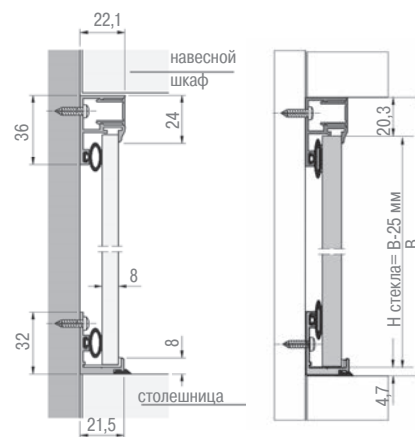

Системы
оформления ниш
(кухонный фартук)

стр. 226

СИСТЕМА ОФОРМЛЕНИЯ НИШ SCHÜCO – «оправа» для кухонного фартука.

- Подходит для любого материала толщиной от 4 до 10 мм.
- Обеспечивает законченный вид вставки «кухонного фартука» в гарнитуре.
- Не требует сверления стекла.
- Бережет вставку при монтаже.
- Выполняет функцию пристеночного бортика на столешнице (пристеночный бортик не нужен).
- Обеспечивает подсветку рабочей зоны при использовании набора комплектующих: профиля-заглушки, профиля-рассеивателя, светодиодной ленты, см. раздел 18.

Нижний алюминиевый профиль для панелей 4-10 мм

артикул	цвет	длина, мм	упаковка, п/м
928119.E6/EV1	анодированный алюминий	4100	82

Верхний алюминиевый профиль для панелей 4-10 мм

артикул	цвет	длина, мм	упаковка, п/м
928120.E6/EV1	анодированный алюминий	4100	82

SCHÜCO

артикул	цвет	длина, мм	упаковка, п/м
567257.17	серый	5000	100

**Технические данные:**

- устанавливается между нижним профилем и рабочей поверхностью
- при его установке пристеночный профиль не нужен