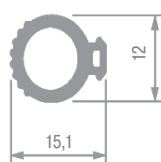

Нижний алюминиевый профиль для панелей 4-10 мм

артикул	цвет	длина, мм	упаковка, п/м
928119.E6/EV1	анодированный алюминий	4100	82

Верхний алюминиевый профиль для панелей 4-10 мм

артикул	цвет	длина, мм	упаковка, п/м
928120.E6/EV1	анодированный алюминий	4100	82

SCHÜCO

артикул	цвет	длина, мм	упаковка, п/м
567257.17	серый	5000	100

**Технические данные:**

- устанавливается между нижним профилем и рабочей поверхностью
- при его установке пристеночный профиль не нужен

Уплотнитель для нижнего профиля

артикул	цвет	бобина, п/м
552307	черный	100

**Примечание:**

- необходим и к верхнему, и к нижнему алюминиевым профилям

**Уплотнительный профиль**

артикул	цвет	длина, мм	упаковка, п/м
650101	прозрачный	5000	100