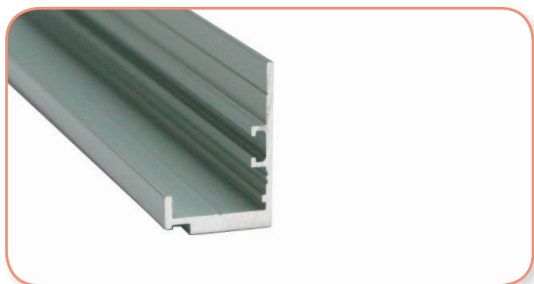

Системы
оформления ниш
(кухонный фартук)

стр. 226

СИСТЕМА ОФОРМЛЕНИЯ НИШ SCHÜCO – «оправа» для кухонного фартука.

- Подходит для любого материала толщиной от 4 до 10 мм.
- Обеспечивает законченный вид вставки «кухонного фартука» в гарнитуре.
- Не требует сверления стекла.
- Бережет вставку при монтаже.
- Выполняет функцию пристеночного бортика на столешнице (пристеночный бортик не нужен).
- Обеспечивает подсветку рабочей зоны при использовании набора комплектующих: профиля-заглушки, профиля-рассеивателя, светодиодной ленты, см. раздел 18.

Нижний алюминиевый профиль для панелей 4-10 мм

артикул	цвет	длина, мм	упаковка, п/м
928119.E6/EV1	анодированный алюминий	4100	82

Верхний алюминиевый профиль для панелей 4-10 мм

артикул	цвет	длина, мм	упаковка, п/м
928120.E6/EV1	анодированный алюминий	4100	82

SCHÜCO

артикул	цвет	длина, мм	упаковка, п/м
567257.17	серый	5000	100

**Технические данные:**

- устанавливается между нижним профилем и рабочей поверхностью
- при его установке пристеночный профиль не нужен