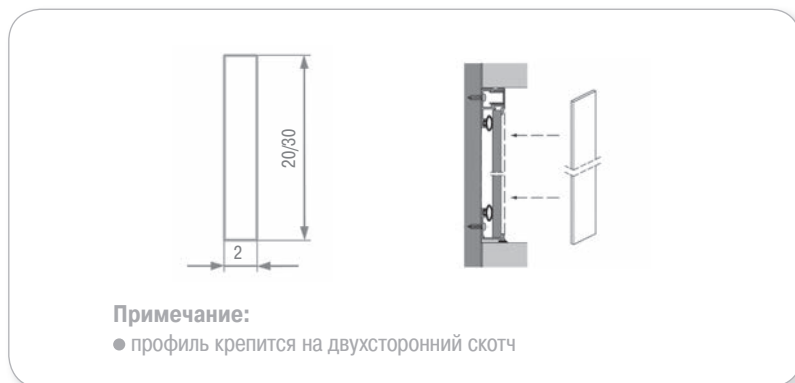

артикул	цвет	длина, мм	упаковка, п/м
928130.E6/EV1	алюминий	4100	82

Профиль-рассеиватель для LED подсветки

артикул	цвет	длина, мм	упаковка, п/м
650102.00.00	матовый белый	2000	100

артикул	цвет	толщина панели, мм	длина, мм	упаковка, п/м
908150.E6/EV1	анодированный алюминий	4-10	4100	82

Профиль торцевой

артикул	цвет	толщина панели, мм	длина, мм	упаковка
928128.E6/EV1	анодированный алюминий	до 30	4100	82 п/м
928128.E6/EV1/650	анодированный алюминий	до 30	650	6 шт.

Профиль угловой