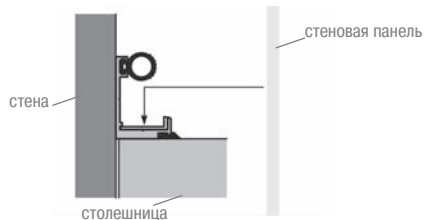

Уплотнитель для нижнего профиля

артикул	цвет	бобина, п/м
552307	черный	100

**Примечание:**

- необходим и к верхнему, и к нижнему алюминиевым профилям

**Уплотнительный профиль**

артикул	цвет	длина, мм	упаковка, п/м
650101	прозрачный	5000	100

**Защита кромки стекла для нижнего алюминиевого профиля**

Алюминиевая заглушка верхнего алюминиевого профиля

артикул	цвет	длина, мм	упаковка, п/м
928121.E6/EV1	анодированный алюминий	4100	82

Профиль-заглушка верхнего профиля для LED подсветки