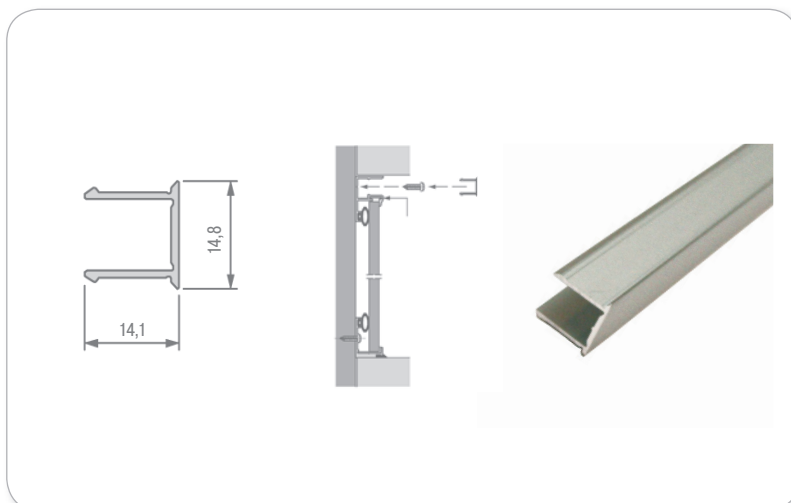

Системы
оформления ниш
(кухонный фартук)

стр. 226

СИСТЕМА ОФОРМЛЕНИЯ НИШ SCHÜCO – «оправа» для кухонного фартука.

- Подходит для любого материала толщиной от 4 до 10 мм.
- Обеспечивает законченный вид вставки «кухонного фартука» в гарнитуре.
- Не требует сверления стекла.
- Бережет вставку при монтаже.
- Выполняет функцию пристеночного бортика на столешнице (пристеночный бортик не нужен).
- Обеспечивает подсветку рабочей зоны при использовании набора комплектующих: профиля-заглушки, профиля-рассеивателя, светодиодной ленты, см. раздел 18.

Уплотнитель для нижнего профиля

артикул	цвет	бобина, п/м
552307	черный	100

**Примечание:**

- необходим и к верхнему, и к нижнему алюминиевым профилям

**Уплотнительный профиль**

артикул	цвет	длина, мм	упаковка, п/м
650101	прозрачный	5000	100

**Защита кромки стекла для нижнего алюминиевого профиля**

Алюминиевая заглушка верхнего алюминиевого профиля

артикул	цвет	длина, мм	упаковка, п/м
928121.E6/EV1	анодированный алюминий	4100	82

Профиль-заглушка верхнего профиля для LED подсветки