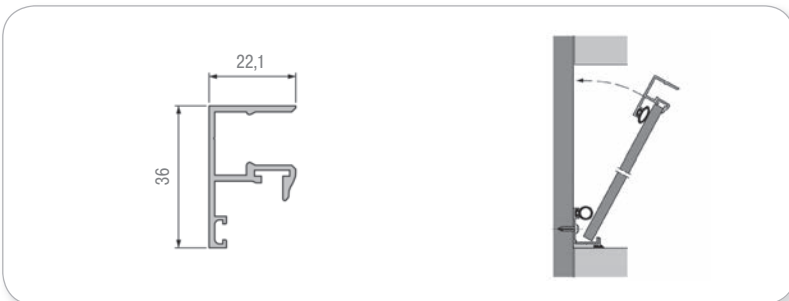

Системы
оформления ниш
(кухонный фартук)

стр. 226

СИСТЕМА ОФОРМЛЕНИЯ НИШ SCHÜCO – «оправа» для кухонного фартука.

- Подходит для любого материала толщиной от 4 до 10 мм.
- Обеспечивает законченный вид вставки «кухонного фартука» в гарнитуре.
- Не требует сверления стекла.
- Бережет вставку при монтаже.
- Выполняет функцию пристеночного бортика на столешнице (пристеночный бортик не нужен).
- Обеспечивает подсветку рабочей зоны при использовании набора комплектующих: профиля-заглушки, профиля-рассеивателя, светодиодной ленты, см. раздел 18.

Нижний алюминиевый профиль для панелей 4-10 мм

артикул	цвет	длина, мм	упаковка, п/м
928119.E6/EV1	анодированный алюминий	4100	82

Верхний алюминиевый профиль для панелей 4-10 мм

артикул	цвет	длина, мм	упаковка, п/м
928120.E6/EV1	анодированный алюминий	4100	82

SCHÜCO

артикул	цвет	длина, мм	упаковка, п/м
567257.17	серый	5000	100

**Технические данные:**

- устанавливается между нижним профилем и рабочей поверхностью
- при его установке пристеночный профиль не нужен